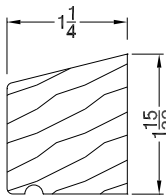

## ALUMINUM EXTERIOR CASING

**CBM**  
2" Clad Brickmould

**CSP**  
Clad Sill Plate

## EXTERIOR SILL CASING

**SN**  
Sill Nose

**PVC-SN**  
PVC Sill Nose

**SN12**  
1/2" Sill Nose

**SS-H**  
H Subsill